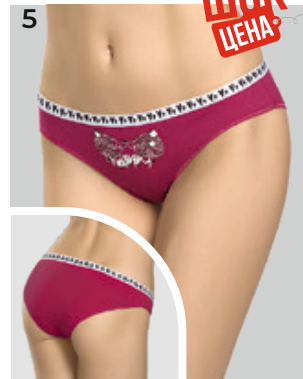

LULA6081

Размер: XS, S, M, L
Состав: 93% хлопок, 7% эластан
Цвет: ДЖИНС(10),
КРАСНЫЙ(18), ВИШНЕВЫЙ(8)

LULB

SLIP / СЛИПЫ
(средняя посадка)