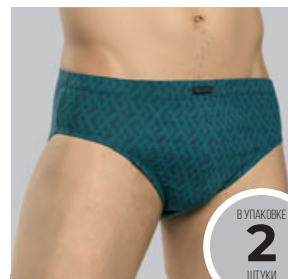

цвет: оранжевый(31),
 темно-синий(54)

SLIP / СЛИПЫ

MULB6741

Трусы мужские SLIP
Размер: M, L, XL, XXL
Состав: 93% хлопок,
 7% эластан

цвет: морская волна(29),
 серый(40), черника(48)

MULB6739(2)

Трусы мужские SLIP
Размер: M, L, XL, XXL
Состав: 100% хлопок

цвет: темно-синий/
 бордовый(54/5)

В УПАКОВКЕ
2
 ШТУКИ

MULC6740(2)

Трусы мужские SLIP
Размер: M, L, XL, XXL
Состав: 100% хлопок

цвет: морская волна/
 фиолетовый(29/46), голубой/
 морская волна(9/29)

В УПАКОВКЕ
2
 ШТУКИ

MULC6742

Трусы мужские SLIP
Размер: M, L, XL, XXL
Состав: 93% хлопок,
 7% эластан

цвет: бордовый(5), темно-
 серый(43), темно-синий(54)

История «Поцелуй бабочки»

Чередование цветоблоков
(в случае использования бокового развеса)