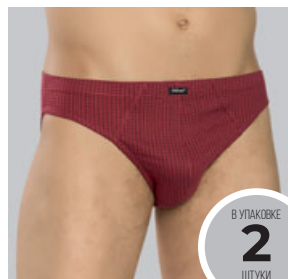

MULB6739(2)

Трусы мужские SLIP
Размер: M, L, XL, XXL
Состав: 100% хлопок

цвет: темно-синий/
бордовый(54/5)